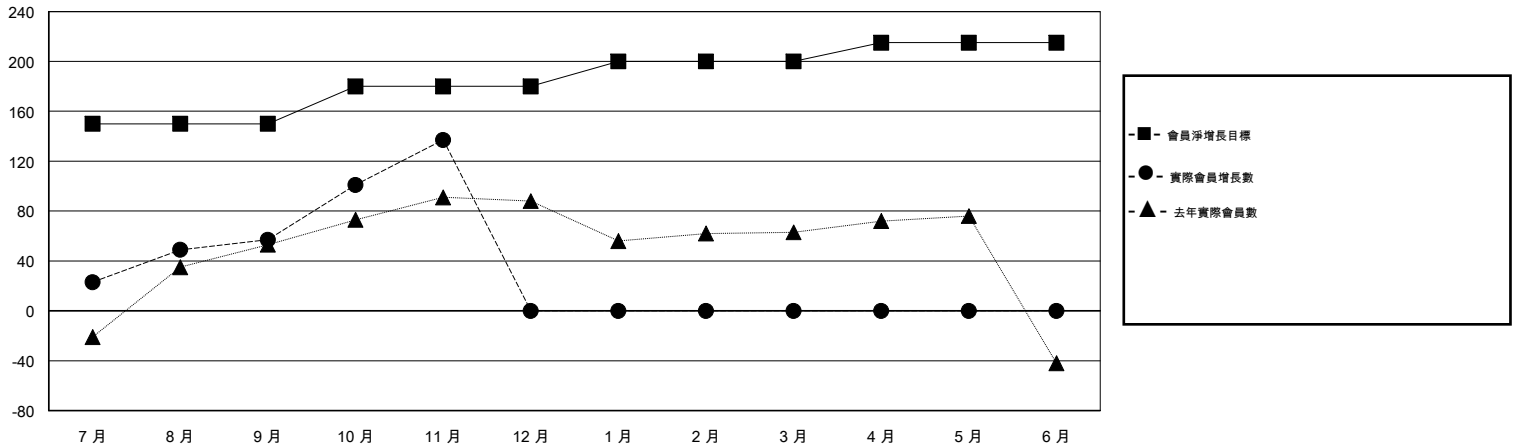

MONTHLY MEMBERSHIP PROGRESS REPORT

District 300D2

Results as of: 11/30/2017

GMT: PEI-JEN CHEN

地點 REP OF CHINA

GMT憲章區

分會			
成果 2017-2018			
季	新分會目標	新會	會員流失的分會
7月/8月/9月	1	2	0
10月/11月/12月	1	1	0
1月/2月/3月	0	0	0
4月/5月/6月	0	0	0

位會員@每位須繳			
成果 2017-2018			
季	會員淨增長目標	實際會員增長數	實際退會會員 (包括轉會)
7月/8月/9月	150	253	183
10月/11月/12月	30	90	9
1月/2月/3月	20	0	0
4月/5月/6月	15	0	0

目標與實際新會累積

目標和實際會員累積

已取消的分會: 0

50 CLUBS OF 58 增添1位或以上的新會員

性別分佈

男 1,408 (72.95%)
女 522 (27.05%)