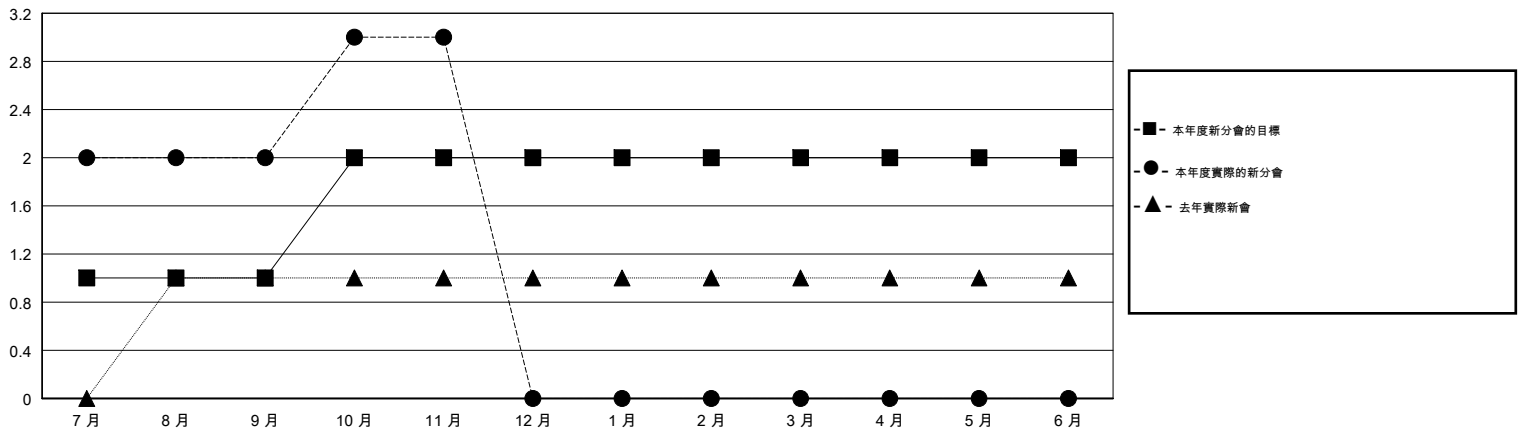

MONTHLY MEMBERSHIP PROGRESS REPORT

District 300D2

Results as of: 11/30/2017

GMT: PEI-JEN CHEN

地點 REP OF CHINA

GMT憲章區

分會			
成果 2017-2018			
季	新分會目標	新會	會員流失的分會
7月/8月/9月	1	2	0
10月/11月/12月	1	1	0
1月/2月/3月	0	0	0
4月/5月/6月	0	0	0

位會員@每位須繳			
成果 2017-2018			
季	會員淨增長目標	實際會員增長數	實際退會會員 (包括轉會)
7月/8月/9月	150	253	183
10月/11月/12月	30	90	9
1月/2月/3月	20	0	0
4月/5月/6月	15	0	0

目標與實際新會累積

目標和實際會員累積

已取消的分會: 0

50 CLUBS OF 58 增添1位或以上的新會員

性別分佈

男 1,408 (72.95%)
女 522 (27.05%)